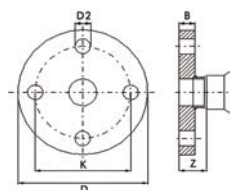

Press prirubnica PN16 Inox

GRUPA: G

Veličina	Nova šifra	*	Šifra	Pakovanje	JM
15	1609091004		6190756	1/15	kom.
18	1609091005		6190767	1/15	kom.
22	1609091006		6190778	1/12	kom.
28	1609091007		6190789	1/12	kom.
35	1609091001		6190791	1/6	kom.
42	1609091008		6190800	1/4	kom.
54	1609091009		6190811	1/2	kom.
76,1	1609091002		620412.1	4	kom.
88,9	1609091003		620413.2	2	kom.
108	1609091000		620414.3	2	kom.
139,7	1609091010	**	6310010	1	kom.
168,3	1609091011	**	6310022	1	kom.